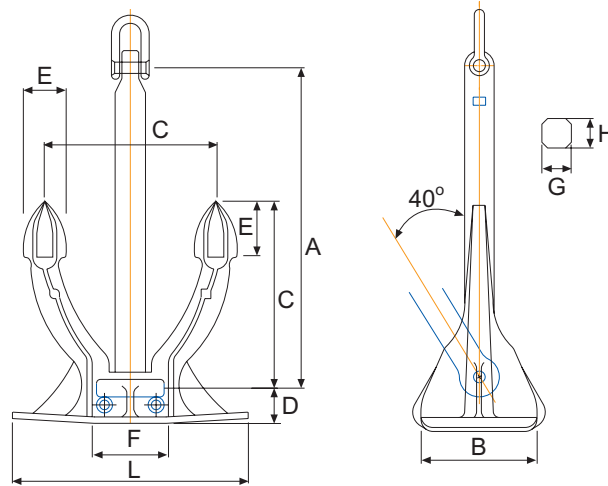

Spek Anchor

Weight (kg)	A (cm)	B (cm)	C (cm)	D (cm)	E (cm)	F (cm)	G (cm)	H (cm)	L (cm)
100	672	250	373	112	120	164	70	85	515
150	770	290	428	128	140	180	88	98	590
180	846	300	470	140	150	207	89	108	640
240	900	358	500	150	160	220	95	115	690
300	990	398	550	166	175	232	104	126	760
360	1065	417	600	180	190	258	114	138	828
420	1080	431	600	180	190	258	114	138	828
480	1170	446	650	196	205	280	123	149	900
570	1170	475	650	196	205	280	123	149	900
660	1260	486	700	210	221	302	133	161	962
780	1355	519	750	225	235	320	142	172	1032
900	1445	547	800	240	251	340	152	184	1100
1020	1538	573	850	252	270	362	161	195	1170
1140	1620	591	900	268	286	388	171	207	1240
1290	1710	620	900	268	286	388	171	207	1240
1440	1710	640	950	279	295	420	180	218	1300
1590	1710	671	950	279	295	420	180	218	1300
1740	1800	669	1000	300	316	442	190	230	1378
1920	1850	704	1050	312	330	460	199	241	1454
2100	1890	717	1050	312	330	460	199	241	1454
2280	2010	736	1050	312	330	460	199	241	1454
2460	2010	764	1100	324	343	480	209	253	1514
2640	2070	794	1150	352	362	492	218	264	1584
2850	2070	804	1150	352	362	492	218	264	1284
3060	2155	802	1200	360	380	520	228	276	1650
3300	2155	834	1200	360	380	520	228	276	1650
3540	2350	834	1200	360	380	520	228	276	1650
3780	2400	880	1350	393	418	580	256	310	1850
4050	2430	917	1350	393	418	580	256	310	1850