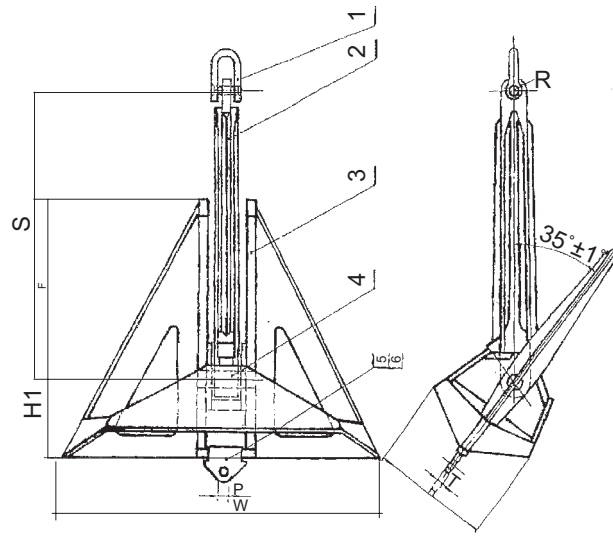

Fabricated Delta

Weight (kg)	Dimension							
	W (cm)	F (cm)	H (cm)	H1 (cm)	S (cm)	R (cm)	P (cm)	T (cm)
100	870	465	325	230	785	34	28	26
200	1100	585	410	294	990	43	28	26
300	1260	670	470	337	1135	50	33	30
500	1500	800	560	400	1350	60	33	30
750	1700	920	640	455	1550	69	40	40
1000	1950	1060	730	500	1750	76	45	50
1500	2230	1230	830	570	2020	87	45	50
2000	2360	1300	900	590	2125	94	50	60
2500	2650	1455	990	675	2390	103	52	60
3000	2700	1485	1027	675	2430	108	55	60
3500	2950	1645	1120	755	2700	115	55	70
4000	3064	1740	1170	790	2780	120	65	70
5000	3300	1838	1260	822	2995	128	75	70
6000	3560	1910	1340	870	3230	136	75	80
7000	3750	2060	1400	935	3360	143	78	90
7500	3850	2125	1430	955	3460	146	85	90
9000	4130	2305	1540	1015	3730	156	85	100
10000	4270	2350	1600	1050	3820	161	85	100
12000	4530	2485	1700	1115	4050	171	90	110
13500	4670	2570	1760	1160	4190	178	90	110